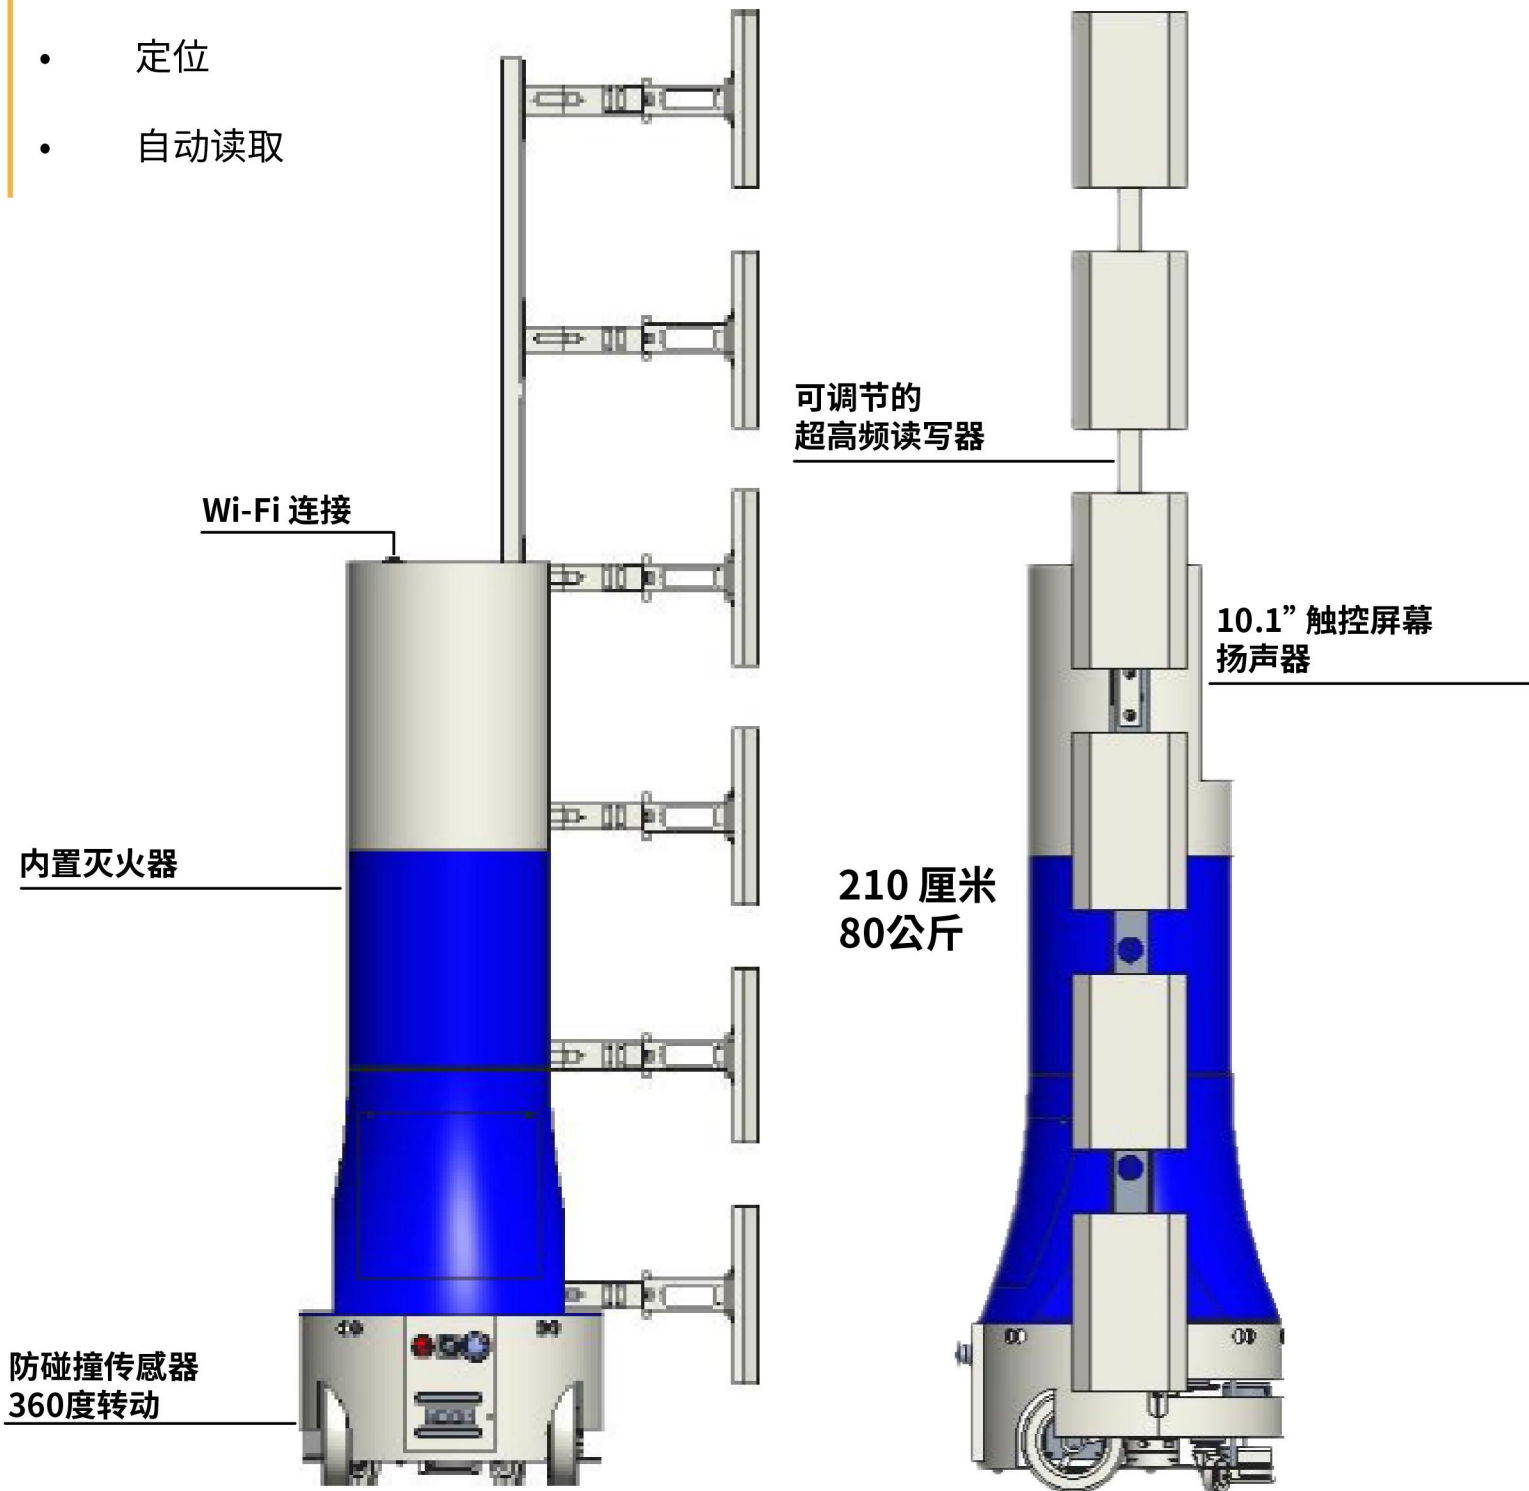

结构

盘点机器人是智能图书馆应用的一个重要环节,本地化 SLAM (即时定位与地图构建)工作方式,支持自动建图,自主导航,低电量时将自主返回进行充电,无需人工协助,支援无人值守工作方式。

盘点机器人自动扫描书籍或档案的关键功能

- 盘点
- 定位
- 自动读取

系统架构

盘点机器人控制系统(LRMS)支持云端或是本地部署,在单个或多个应用 场景中可以单台或多台机器人协同工作

图书馆工作人员可以使用台式计算机或智能电话通过浏览器连接到服务器,为机器人创建新的计划任务。