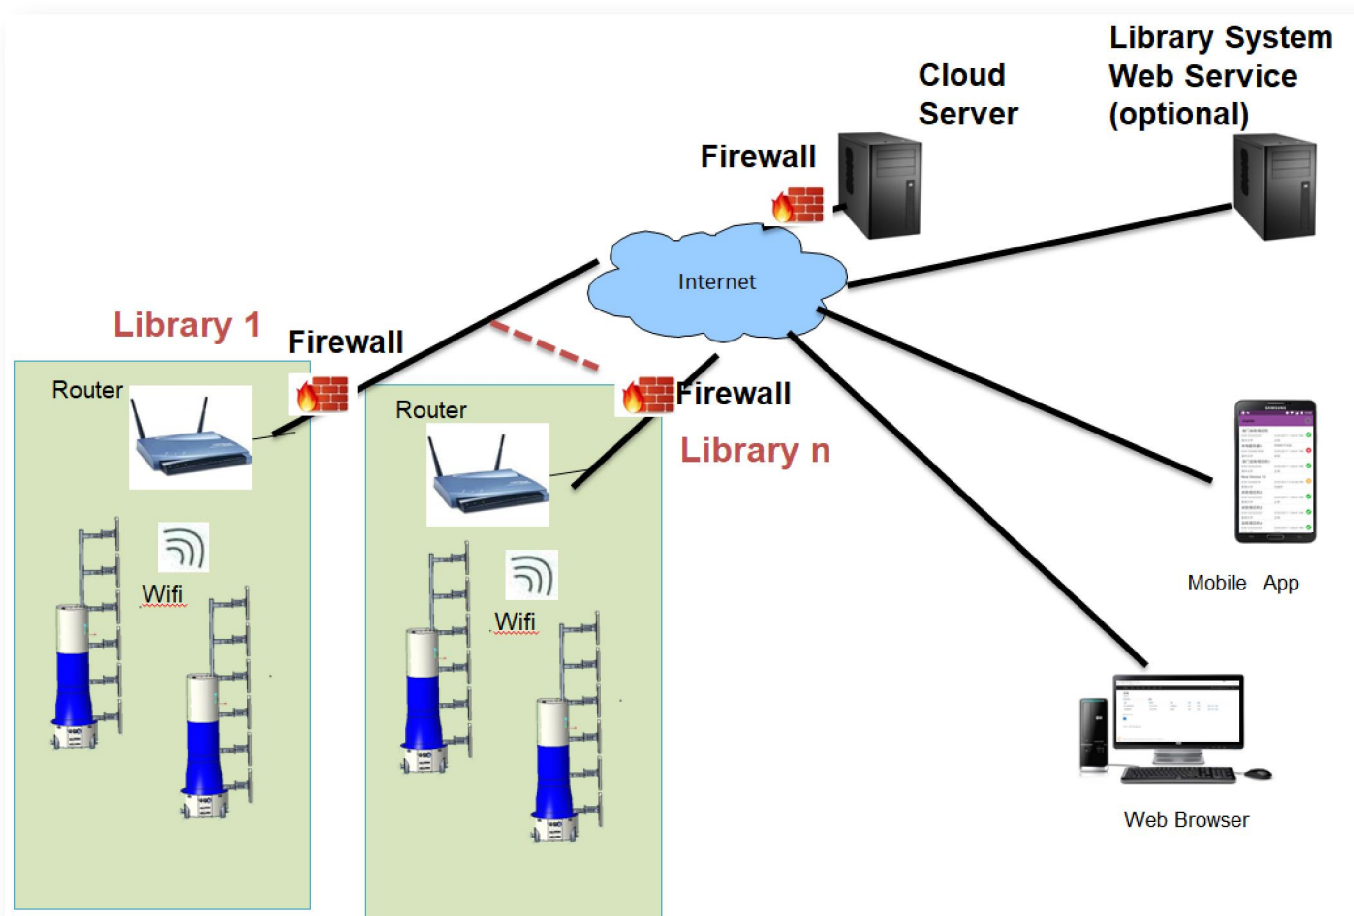

关注微信官方账号

现时于图书馆寻找书本时需要拿下索书号,并根据索书号码前往馆藏所在楼层的书架寻找,或是找图书馆员帮忙,如果书本放在了错误的货架上,找书的整个过程十分费时

踏入智能图书馆4.0的迅速发展年代

香港通讯研发了人工智能盘点机器人「佳佳」,它拥有预设的自动导航及充电系统让以往烦覆的图书盘点程序变得自动化。它可于一小时内自动扫描三万五千本书籍,准确率达99% 盘点机器人的自动导航(SLAM)技术不仅有助于库存检查,机器人还可协助及指导读者找到所需书籍的存放位置。

结构

盘点机器人是智能图书馆应用的一个重要环节,本地化 SLAM (即时定位与地图构建)工作方式,支持自动建图,自主导航,低电量时将自主返回进行充电,无需人工协助,支援无人值守工作方式。

盘点机器人自动扫描书籍或档案的关键功能

- 盘点
- 定位
- 自动读取

系统架构

盘点机器人控制系统(LRMS)支持云端或是本地部署,在单个或多个应用 场景中可以单台或多台机器人协同工作

图书馆工作人员可以使用台式计算机或智能电话通过浏览器连接到服务器,为机器人创建新的计划任务。

机器人应按照预定时间执行任务。任务完成后,通过无线路由器将扫描结果发送到LRMS,进行分析和报告生成。

盘点机器人系统 LRMS可以选择与LMS (图书馆管理系统) 进行集成,以进行实时图书状态更新和查询。

图书馆工作人员通过web页面或机器人所含的平板电脑上检查任务的执行结果。

系统架构示意图

盘点机器人系统

盘点

盘点机器人管理系统LRMS支持盘点功能,工作人员可以按照预定时间选择地点或区域。

盘点机器人管理系统LRMS可以生成检测到的标签,位置错误或遗失的报告。

定位

LRMS通过扫描标签的结果来维护RFID数据库信息的准确性。并允许工作人员在布局图上进行检索和定位最后扫描的位置(精度在架或层)。

LRMS能通过扫描的结果更新标签的架位信息,并能够向LMS进行架位信息的更新。

LRMS为图书馆工作人员提供新的解决方案,轻松发现架位上异常的物品,将物品放回正确的架位后更新异常物品的位置。

01

02

03

扫描